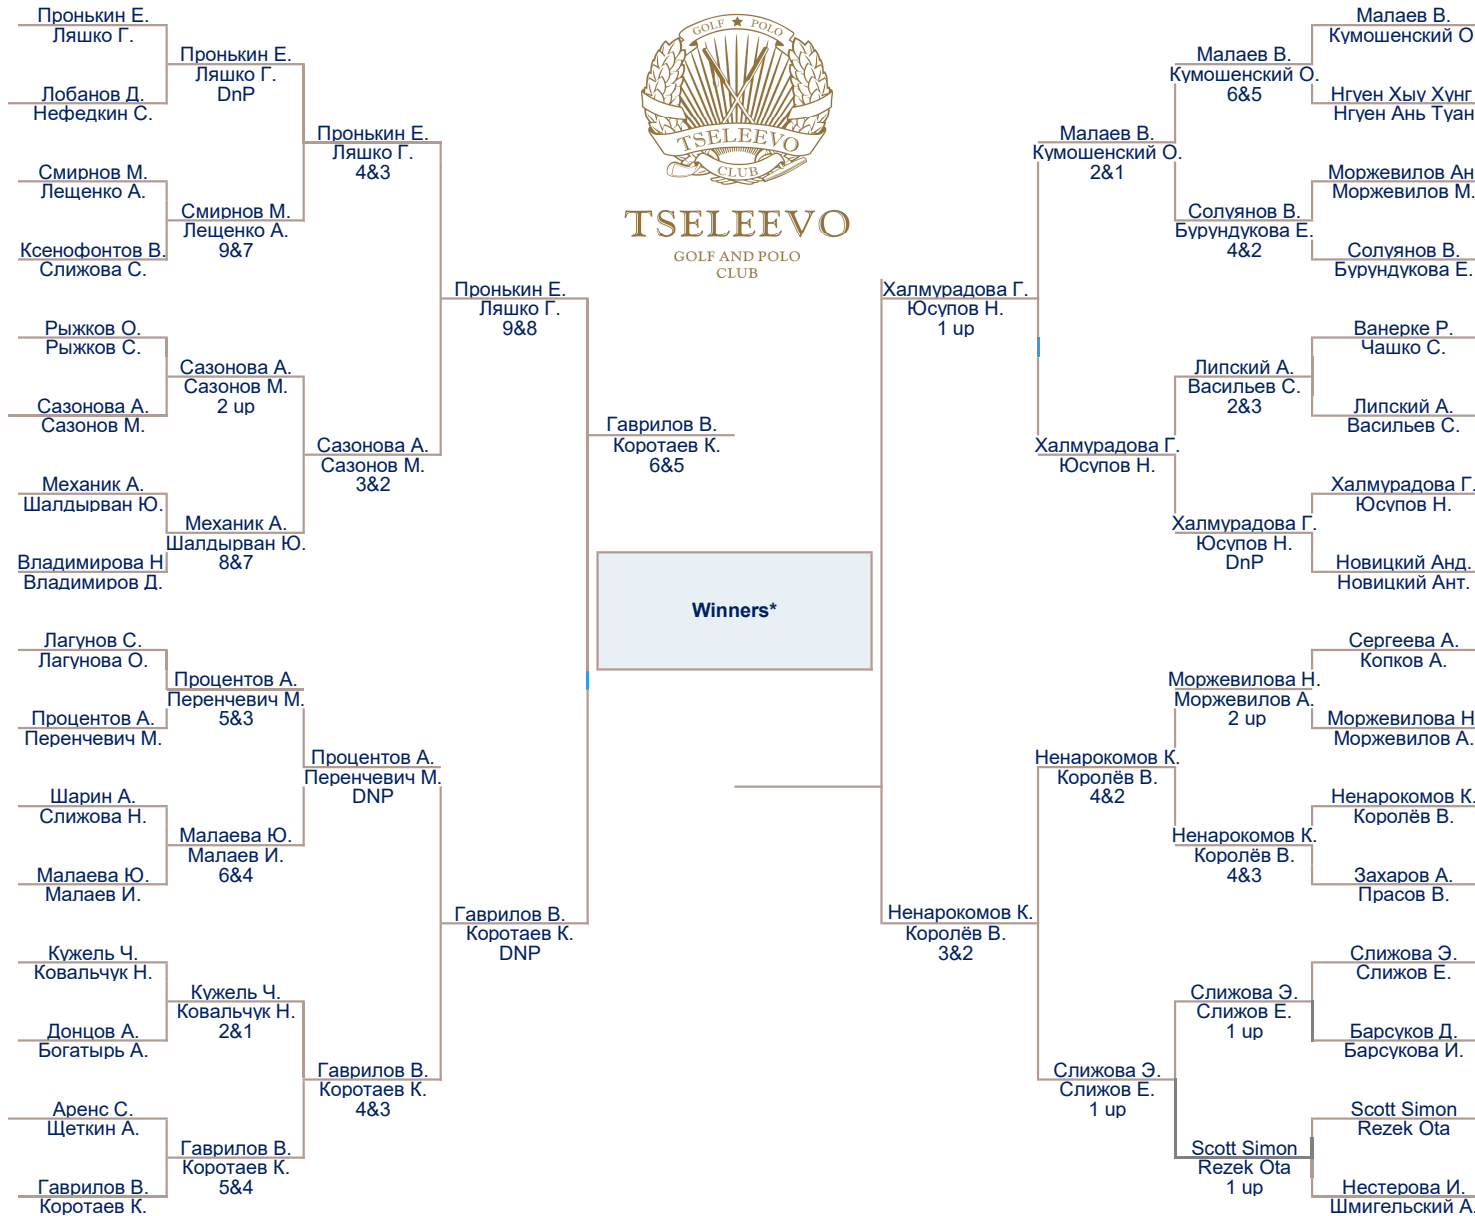

# Tselevo Doubles Match play - 2021

1/16	1/8	1/4	1/2	Final	1/2	1/4	1/8	1/16
20.06	18.07	15.08	05.09	17.09	05.09	15.08	18.07	20.06

\*Финальная стадия турнира перенесена на сезон 2022